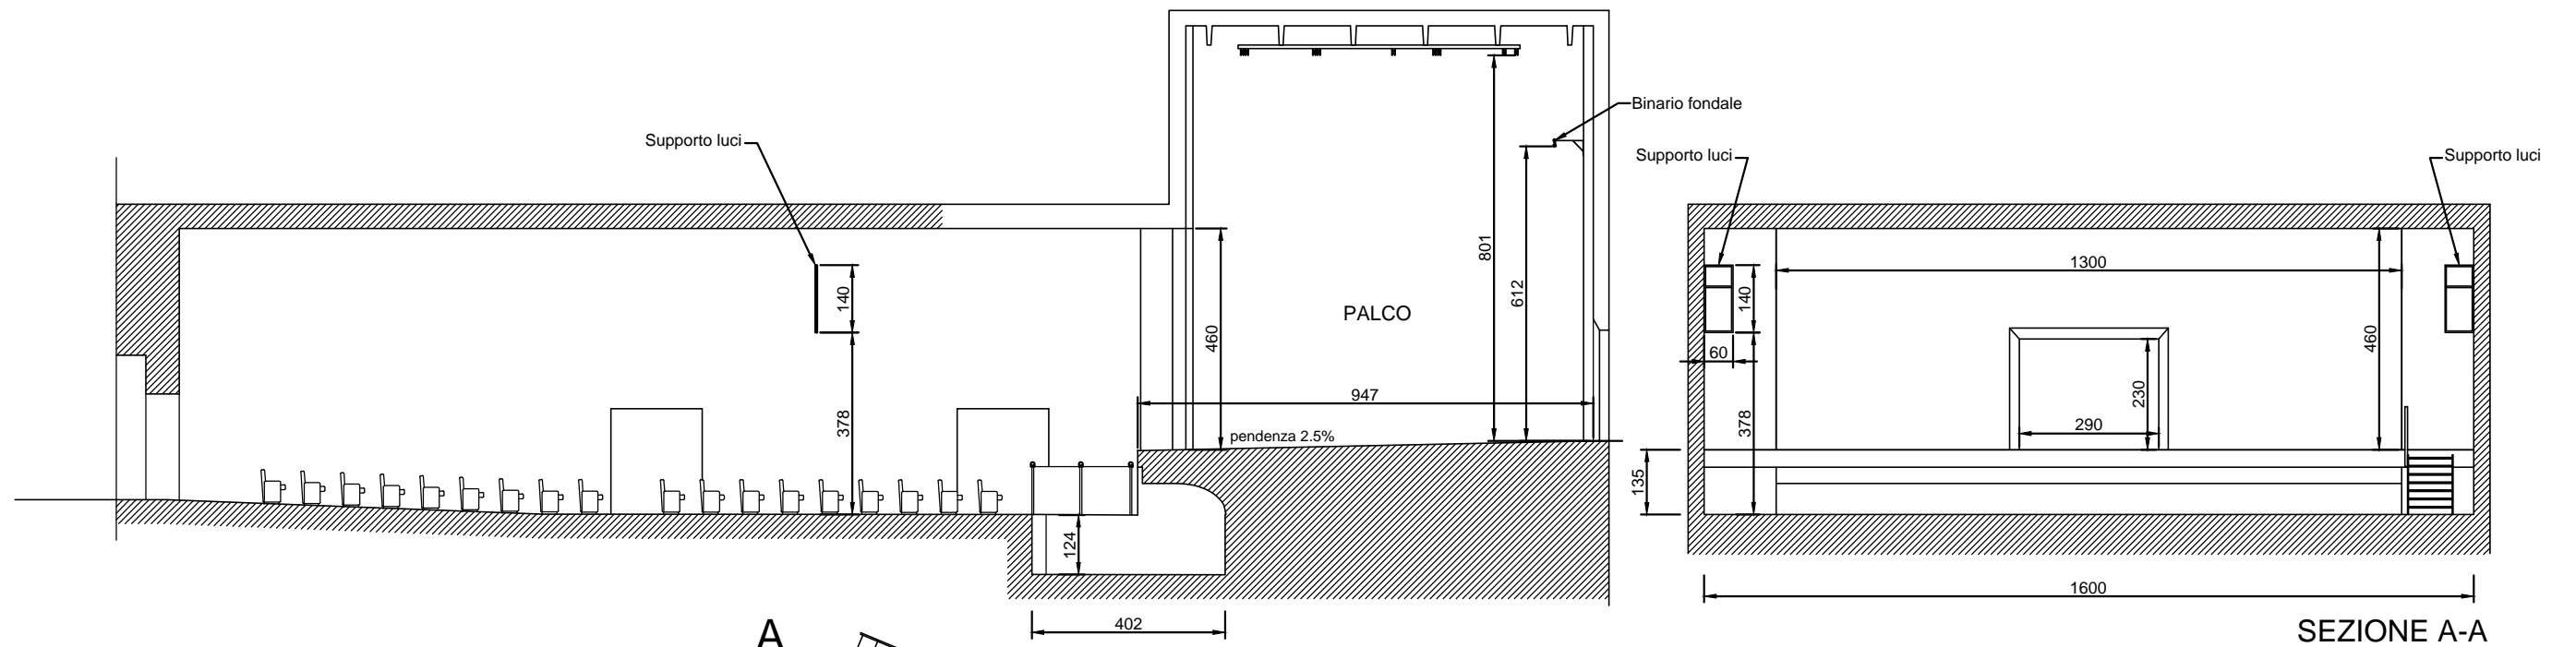

Teatro Maiolati Spontini

Dettaglio sala

1:200

Tav. 02 rev. 16.06.06

dwg SET AGENCY