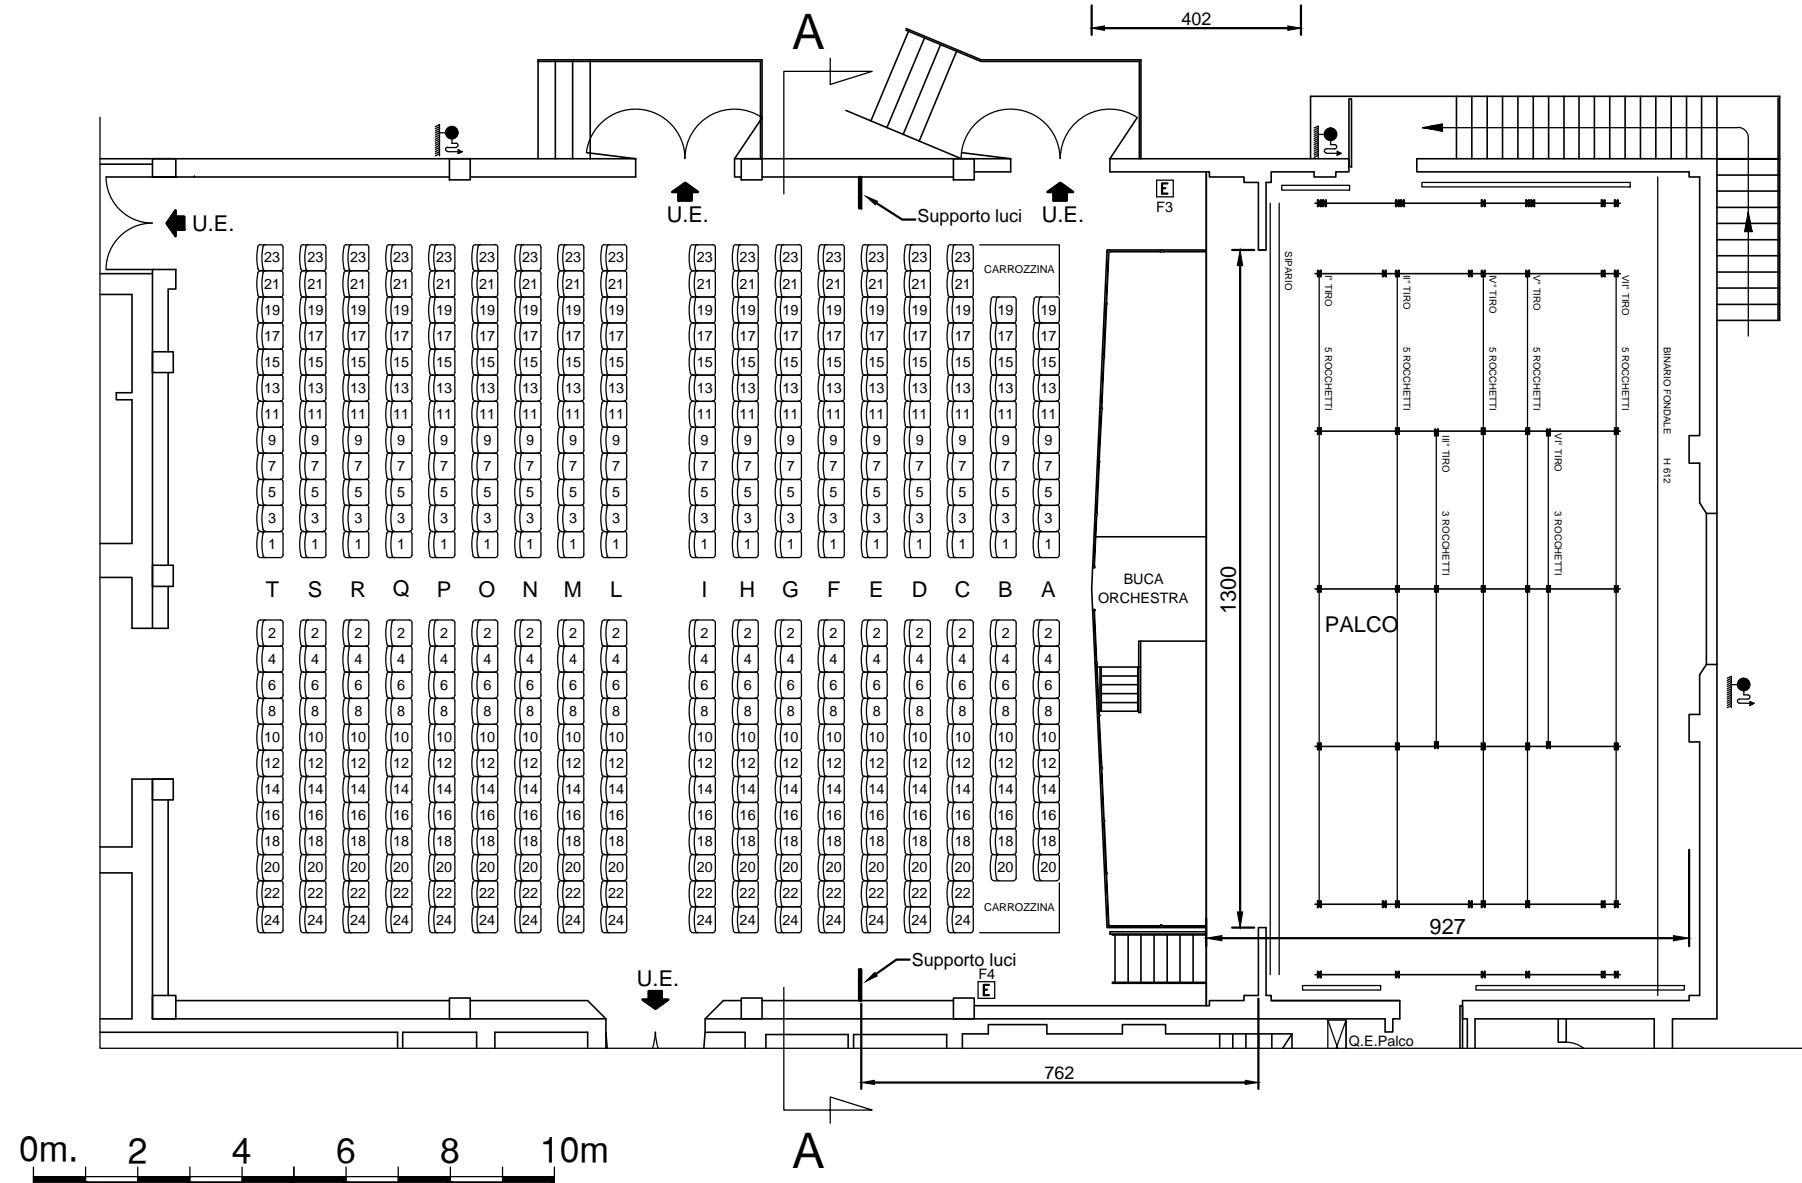

Teatro Maiolati Spontini

Dettaglio sala

1:200

Tav. 02 rev. 16.06.06

dwg SET AGENCY